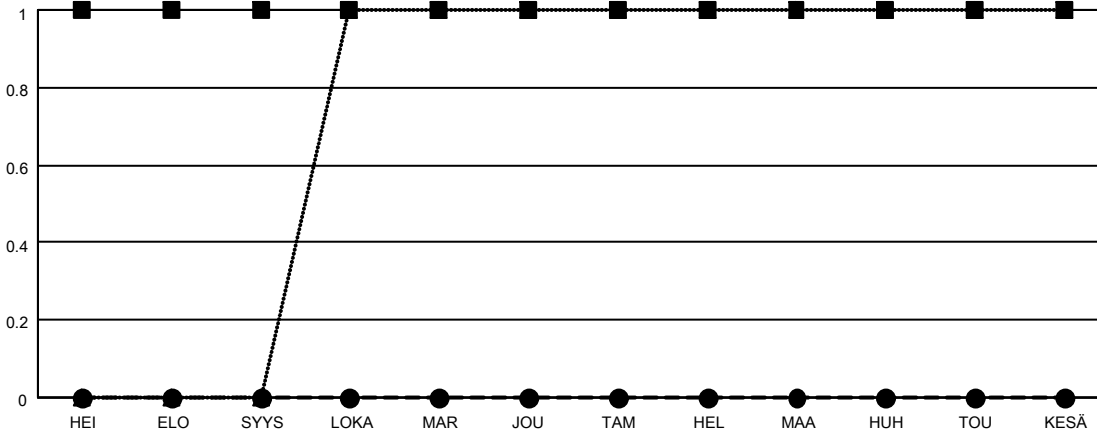

MONTHLY MEMBERSHIP PROGRESS REPORT

SIJAINTI FINLAND

District 107 A

Results as of: 7/31/2023

Klubit			
TULOKSET 2023-2024			
NELJÄNNES	UUDEN KLUBIN TAVOITE	UUDET KLUBIT	LOPETETUT KLUBIT
HEI/ELO/SYYS	1	0	0
LOKA/MAR/JOU	0	0	0
TAM/HEL/MAA	0	0	0
HUH/TOU/KESÄ	0	0	0

jäsentä			
TULOKSET 2023-2024			
NELJÄNNES	JÄSENKASVUN NETTOTAVOITE	TOTEUTUNUT JÄSENKASVU	POISTETUT JÄSENET (mukaan lukien siirrot)
HEI/ELO/SYYS	20	3	16
LOKA/MAR/JOU	10	0	0
TAM/HEL/MAA	10	0	0
HUH/TOU/KESÄ	10	0	0

TAVOITTEET JA UUDET KLUBIT, KUMULATIIVINEN