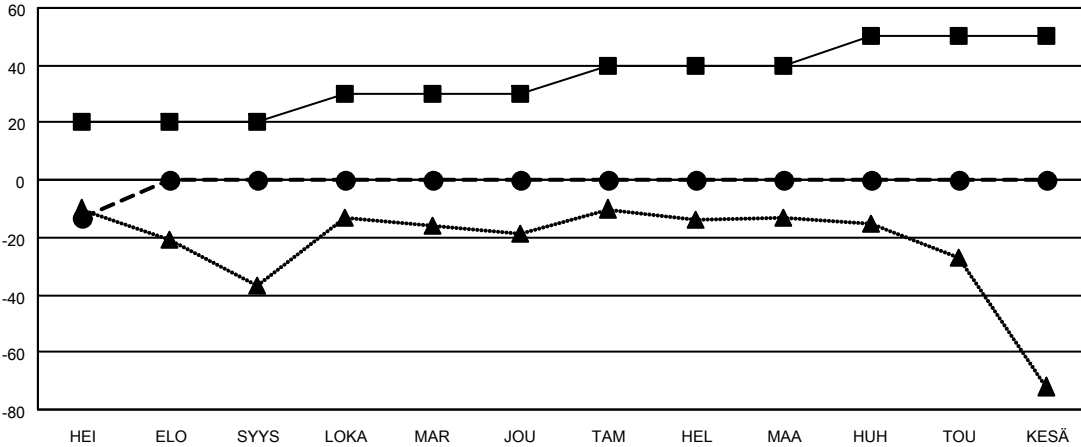

TAVOITTEET JA JÄSENET, KUMULATIIVINEN

LAKKAUTETUT KLUBIT: 0	3 CLUBS OF 81 LISÄNNYT YHDEN TAI USEAMMAN UUTTA JÄSENTÄ	<u>SUKUPUOLIJAKAUMA</u>	
<u>ERONNEET JÄSENET</u>		MIES	1,536 (81.23%)
KUOLLUT	1	NAINEN	355 (18.77%)
KLUBI LAKKAUTETTU	0	NON BINARY	0 (0.00%)
MUU	15	PREFER NOT TO ANSWER	0 (0.00%)
YHTEENSÄ	16	PERHEJÄSENIÄ YHTEENSÄ	28
	KLIKKAÄ TÄSTÄ NÄHDÄKSESI KUMULATIIVISET JÄSENTIEDOT	PERHEJÄSENET, JOTKA MAKSAVAT PUOLET JÄSENMAKSUSTA	14